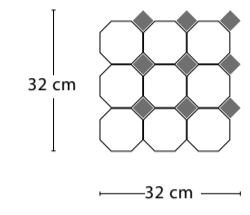

# 10x10 ottagono

ART DÉCO COLLECTION

FULL BODY RIO A+B

◆ 3,5x3,5

◻ 10x10<sub>OTTAGONO</sub>

MODULO SU RETE  
ON MESH . SUR TRAME . AUF NETZ

○ = A PAVIMENTO LAYED ON FLOOR  
◻ = TINT E CORRELATE LINKED COLOURS

# 20x20 ottagono

LUCIDO . MATT

◆ 5x5  
2"x2"

◻ 20x20<sub>OTTAGONO</sub>  
8"x8"

OTTAGONO 20x20 disponibile nei colori bianco, cotone, nero, torba, quarzo matt e talco lucido, da abbinare al formato 5x5, disponibile in tutti i 40 colori matt e nei 20 colori lucidi.  
OTTAGONO 20x20 bianco, cotone, nero, torba, quarzo matt and talco glossy to match with 5x5, available in 40 matt and 20 glossy colours