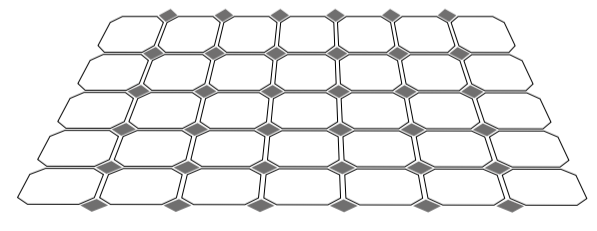

# 10x10 ottagono

ART DÉCO COLLECTION

FULL BODY RIO A+B

◆ 3,5x3,5

◻ 10x10<sub>OTTAGONO</sub>

MODULO SU RETE  
ON MESH . SUR TRAME . AUF NETZ

○ = A PAVIMENTO LAYED ON FLOOR  
◻ = TINT E CORRELATE LINKED COLOURS

# 20x20 ottagono

LUCIDO . MATT

◆ 5x5  
2"x2"

◻ 20x20<sub>OTTAGONO</sub>  
8"x8"

OTTAGONO 20x20 disponibile nei colori bianco, cotone, nero, torba, quarzo matt e talco lucido, da abbinare al formato 5x5, disponibile in tutti i 40 colori matt e nei 20 colori lucidi.  
OTTAGONO 20x20 bianco, cotone, nero, torba, quarzo matt and talco glossy to match with 5x5, available in 40 matt and 20 glossy colours